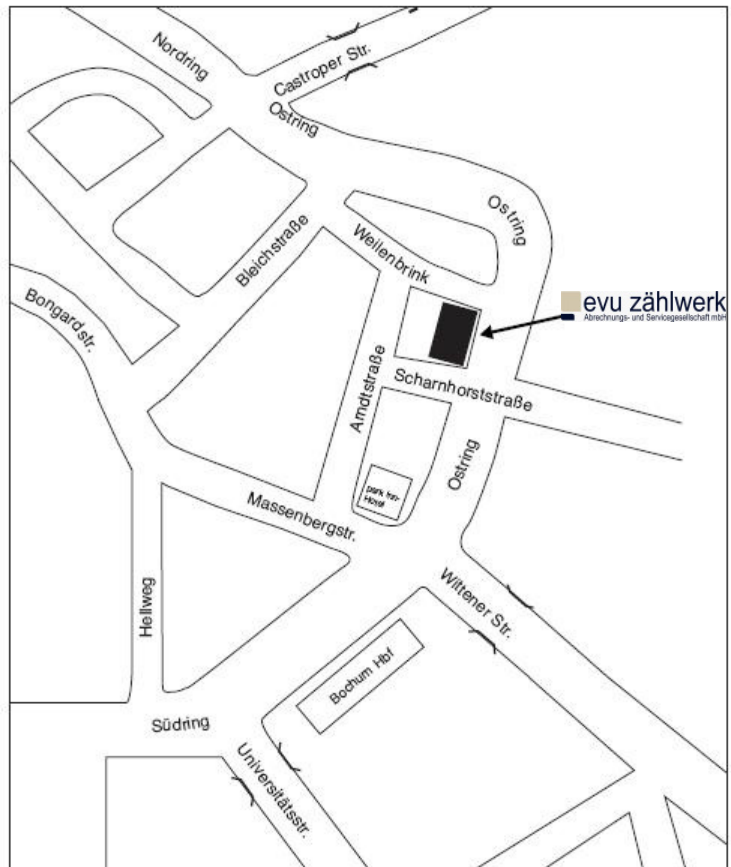

Wegbeschreibung zur evu zählwerk GmbH

Adresse:

Ostring 28
44787 Bochum

A 40 aus Richtung Essen oder Dortmund:

Verlassen Sie die A 40 über die Anschlussstelle Bochum-Stadion (Nr. 36) und fahren nach der Ausfahrt auf den Stadionring. An der nächsten großen Kreuzung rechts auf die Castroper Straße (L 654) einbiegen.

Diese bis zum Ende fahren, dann links auf den Ostring (B 51/ B 226) einbiegen und dem Straßenverlauf folgen. Direkt nach der Kurve (abknickende Vorfahrt) befindet sich das Verwaltungsgebäude der Stadtwerke Bochum Gruppe auf der rechten Seite.

A 43 aus Richtung Münster oder Wuppertal:

Sie fahren am Autobahn-Kreuz Bochum auf die A 40 in Richtung Essen bis zur Abfahrt Bochum-Stadion (Nr. 36).

Fahren Sie nach der Ausfahrt auf den Stadionring. An der nächsten großen Kreuzung rechts auf die Castroper Straße (L 654) einbiegen.