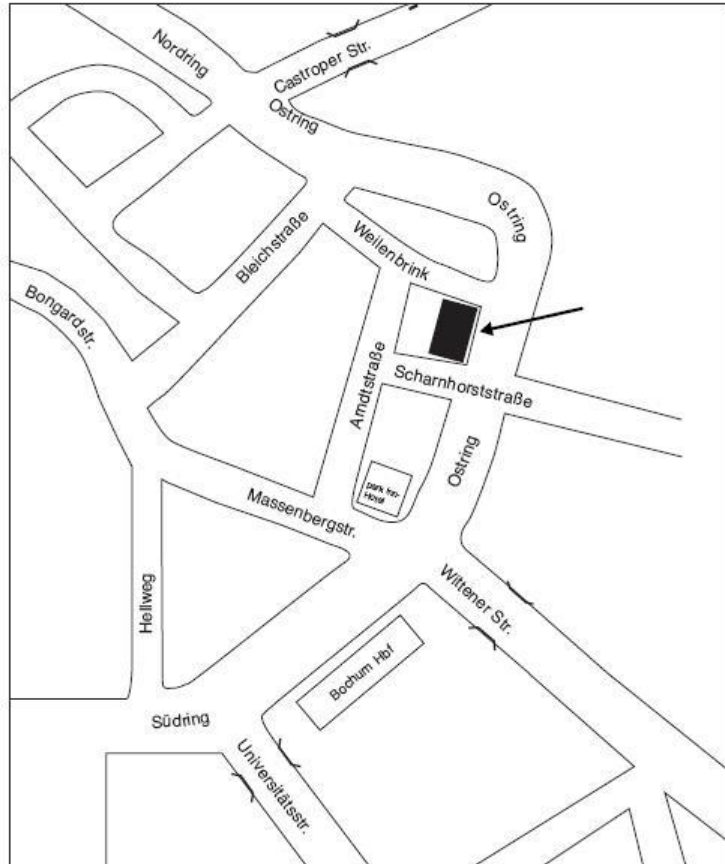

Wegbeschreibung zur evu zählwerk GmbH

Adresse:

Ostring 28
44787 Bochum

A 40 aus Richtung Essen oder Dortmund:

Verlassen Sie die A 40 über die Anschlussstelle Bochum-Stadion (Nr. 36) und fahren nach der Ausfahrt auf den Stadionring. An der nächsten großen Kreuzung rechts auf die Castroper Straße (L 654) einbiegen.

Diese bis zum Ende fahren, dann links auf den Ostring (B 51/ B 226) einbiegen und dem Straßenverlauf folgen. Direkt nach der Kurve (abknickende Vorfahrt) befindet sich das Verwaltungsgebäude der Stadtwerke Bochum Gruppe auf der rechten Seite.

A 43 aus Richtung Münster oder Wuppertal:

Sie fahren am Autobahn-Kreuz Bochum auf die A 40 in Richtung Essen bis zur Abfahrt Bochum-Stadion (Nr. 36).

Fahren Sie nach der Ausfahrt auf den Stadionring. An der nächsten großen Kreuzung rechts auf die Castroper Straße (L 654) einbiegen.